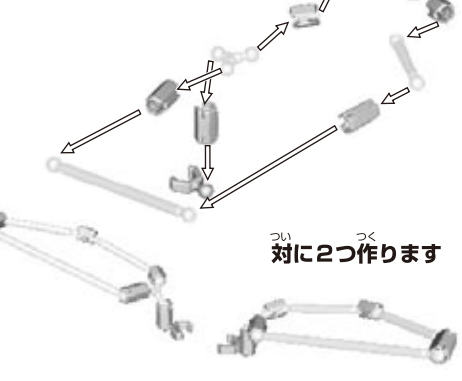

スペシャルパック + ディスプレイ + カスタム

組み立て説明書

でつくれます

部品表

スペシャルパック

カスタムセット 6 × 3 × 1

ディスプレイセット 4 × 2

1) 触角の組立

2) 目の組立

3) 胴体の組立

4) 羽根の組立

5) 腹部の組立

6) 腹部の組立2

7) 足の組立

8) 1+2+3

9) 4+8