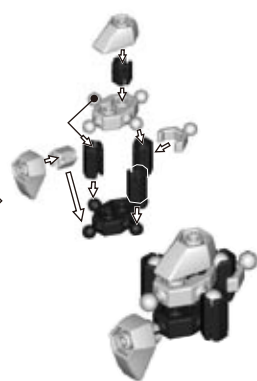

スペシャルパック + ディスプレイ + カスタム

組み立て説明書

でつくれます

部品表

スペシャルパック

カスタムセット 6 × 3 × 1

ディスプレイセット 4 × 2

1) 触角の組立

2) 目の組立

3) 胴体の組立

4) 羽根の組立

5) 腹部の組立

6) 腹部の組立2

7) 足の組立

8) 1+2+3

9) 4+8