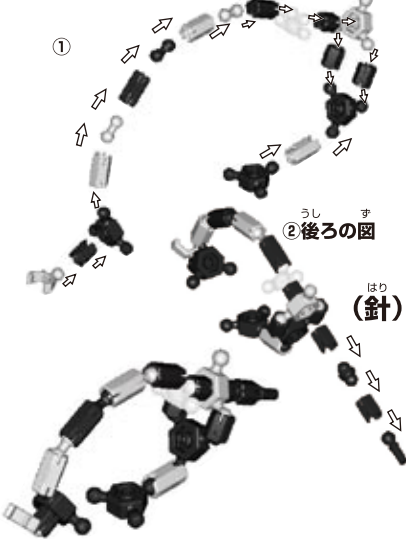

スペシャルパック + ディスプレイ + カスタム

組み立て説明書

でつくれます

部品表

スペシャルパック

カスタムセット 6 × 3 × 1

ディスプレイセット 4 × 2

1) 触角の組立

2) 目の組立

3) 胴体の組立

4) 羽根の組立

5) 腹部の組立

6) 腹部の組立2

7) 足の組立

8) 1+2+3

9) 4+8