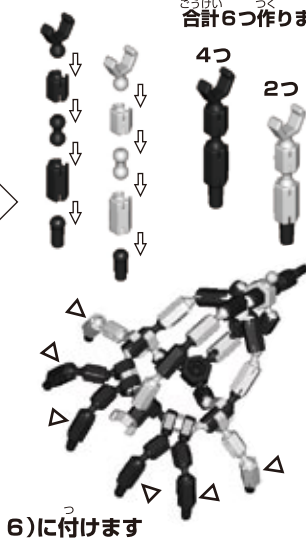

スペシャルパック + ディスプレイ + カスタム

組み立て説明書

でつくれます

部品表

スペシャルパック

カスタムセット 6 × 3 × 1

ディスプレイセット 4 × 2

1) 触角の組立

2) 目の組立

3) 胴体の組立

4) 羽根の組立

5) 腹部の組立

6) 腹部の組立2

7) 足の組立

8) 1+2+3

9) 4+8