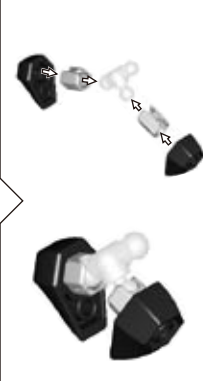

スペシャルパック + ディスプレイ + カスタム

組み立て説明書

でつくれます

部品表

スペシャルパック

カスタムセット 6 × 3 × 1

ディスプレイセット 4 × 2

1) 触角の組立

2) 目の組立

3) 胴体の組立

4) 羽根の組立

5) 腹部の組立

6) 腹部の組立2

7) 足の組立

8) 1+2+3

9) 4+8