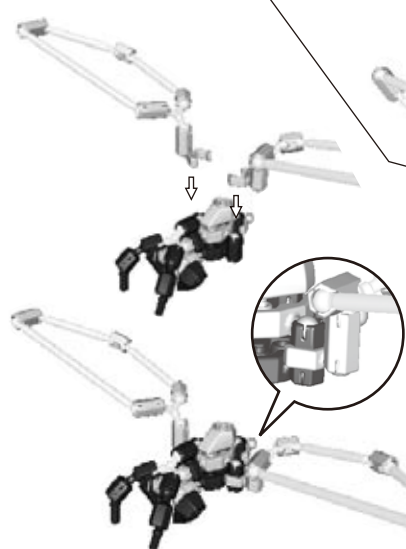

スペシャルパック + ディスプレイ + カスタム

組み立て説明書

でつくれます

部品表

スペシャルパック

カスタムセット 6 × 3 × 1

ディスプレイセット 4 × 2

1) 触角の組立

2) 目の組立

3) 胴体の組立

4) 羽根の組立

5) 腹部の組立

6) 腹部の組立2

7) 足の組立

8) 1+2+3

9) 4+8

10) 6+9

自由にポーズをつけてあそぼう!

完成