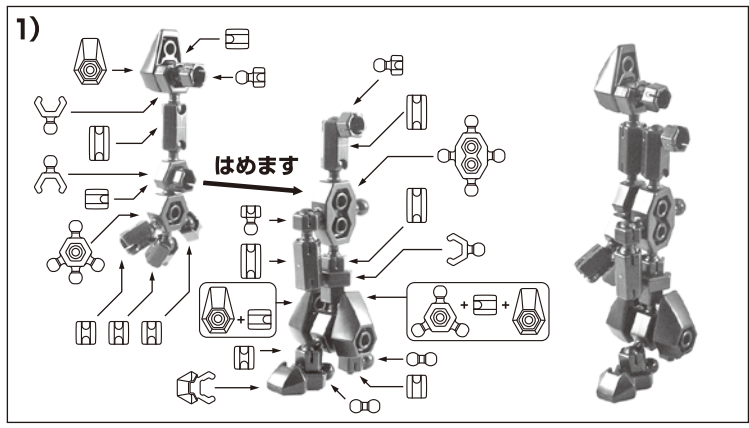

メカコング(ガンロボAパーツ)と合体して251ガンロボに!

部品表

使うアソブロック

ベーシック251

251Kガンロボ (Aパーツ+Bパーツ)

メカコング(Aパーツ)とガンアタッカー(Bパーツ)が必要です