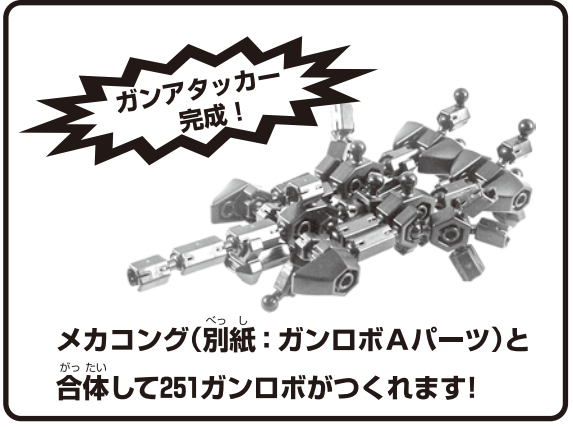

メカコング(ガンロボAパーツ)と合体して251ガンロボに!

部品表

使うアソブロック

ベーシック251

251Kガンロボ (Aパーツ+Bパーツ)

メカコング(Aパーツ)とガンアタッカー(Bパーツ)が必要です