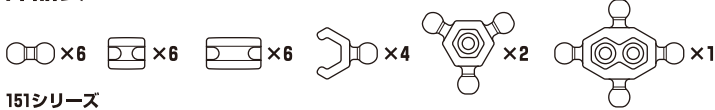

スペシャル
バック

か

151

か

061

でつくれます

組み立て説明書

部品表

151シリーズ

1) はねの組立

2) 胴体の組立

3) 連結部の組立

4) 1+3

5) 2+4

6) 応用編