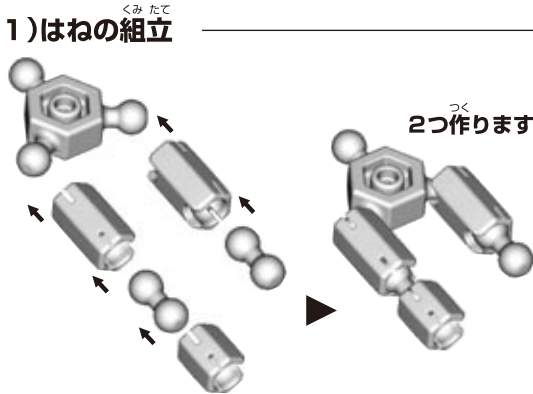

スペシャル
バック

か

151

か

061

でつくれます

組み立て説明書

部品表

151シリーズ

1) はねの組立

2) 胴体の組立

3) 連結部の組立

4) 1+3

5) 2+4

6) 応用編